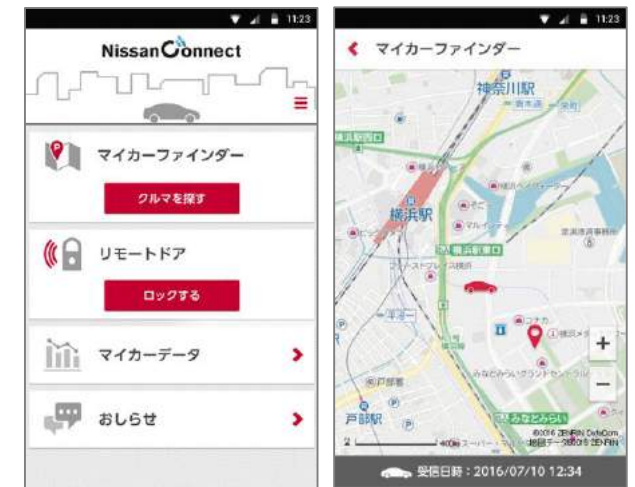

— *Jeff Wile*

Senior Vice President, Cloud & Infrastructure

建設機械の例

- コマツをはじめ多くの建設機械メーカーがIoTを活用
 - 現在位置・稼働時間や稼働状況・燃料残量・故障情報などを遠隔で確認
 - モニタリングだけでなくエンジンを止めるなどの遠隔制御が可能
- さらに、自動運転によるスマートコンストラクションへ

建設機械の状況確認

遠隔操作などの
オペレーションセンター

石川県加賀市：除雪車の運行管理をIoT化

- クラウド採用の除雪車運行システム「スノプロアイ」
- 除雪車の運行管理をリアルタイム化
- 運行状況把握や報告書管理の効率化
- 今後は AIで除雪作業を最適化

自動車 + インターネット でサービス向上

- 自動車メーカーと顧客との接点の拡大
- 付加サービス、メンテナンス向上
- 自動運転などなど

↓ 日産自動車

トヨタ自動車 ⇒

↓ BMW

↓ Tesla

↓ Mercedes Benz

鉄道会社の列車の走行位置がわかるサービス

- もともとわかっている列車の走行位置を利用者に表示

東急電鉄

JR東日本

京王電鉄

東京メトロ

家畜生産現場でのIoTチャレンジの例