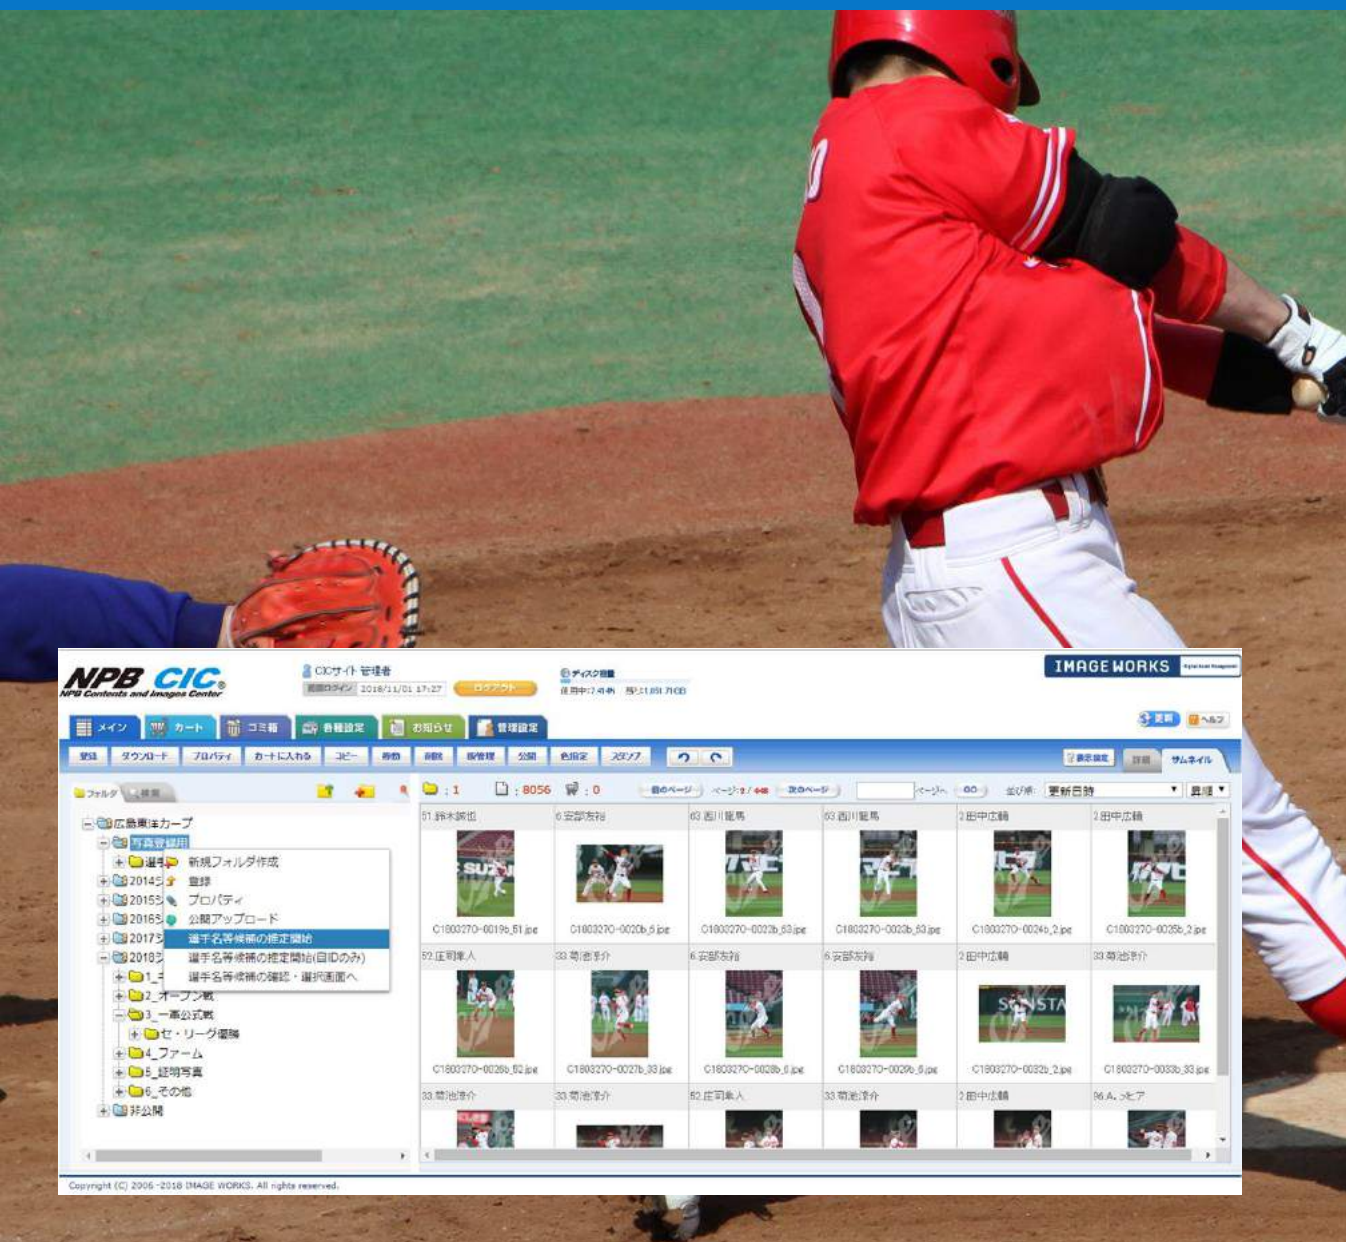

プロ野球選手、ポジション、シーンを自動判別

※ IMAGE WORKS の画面の写真は、すべてイメージ画像です。