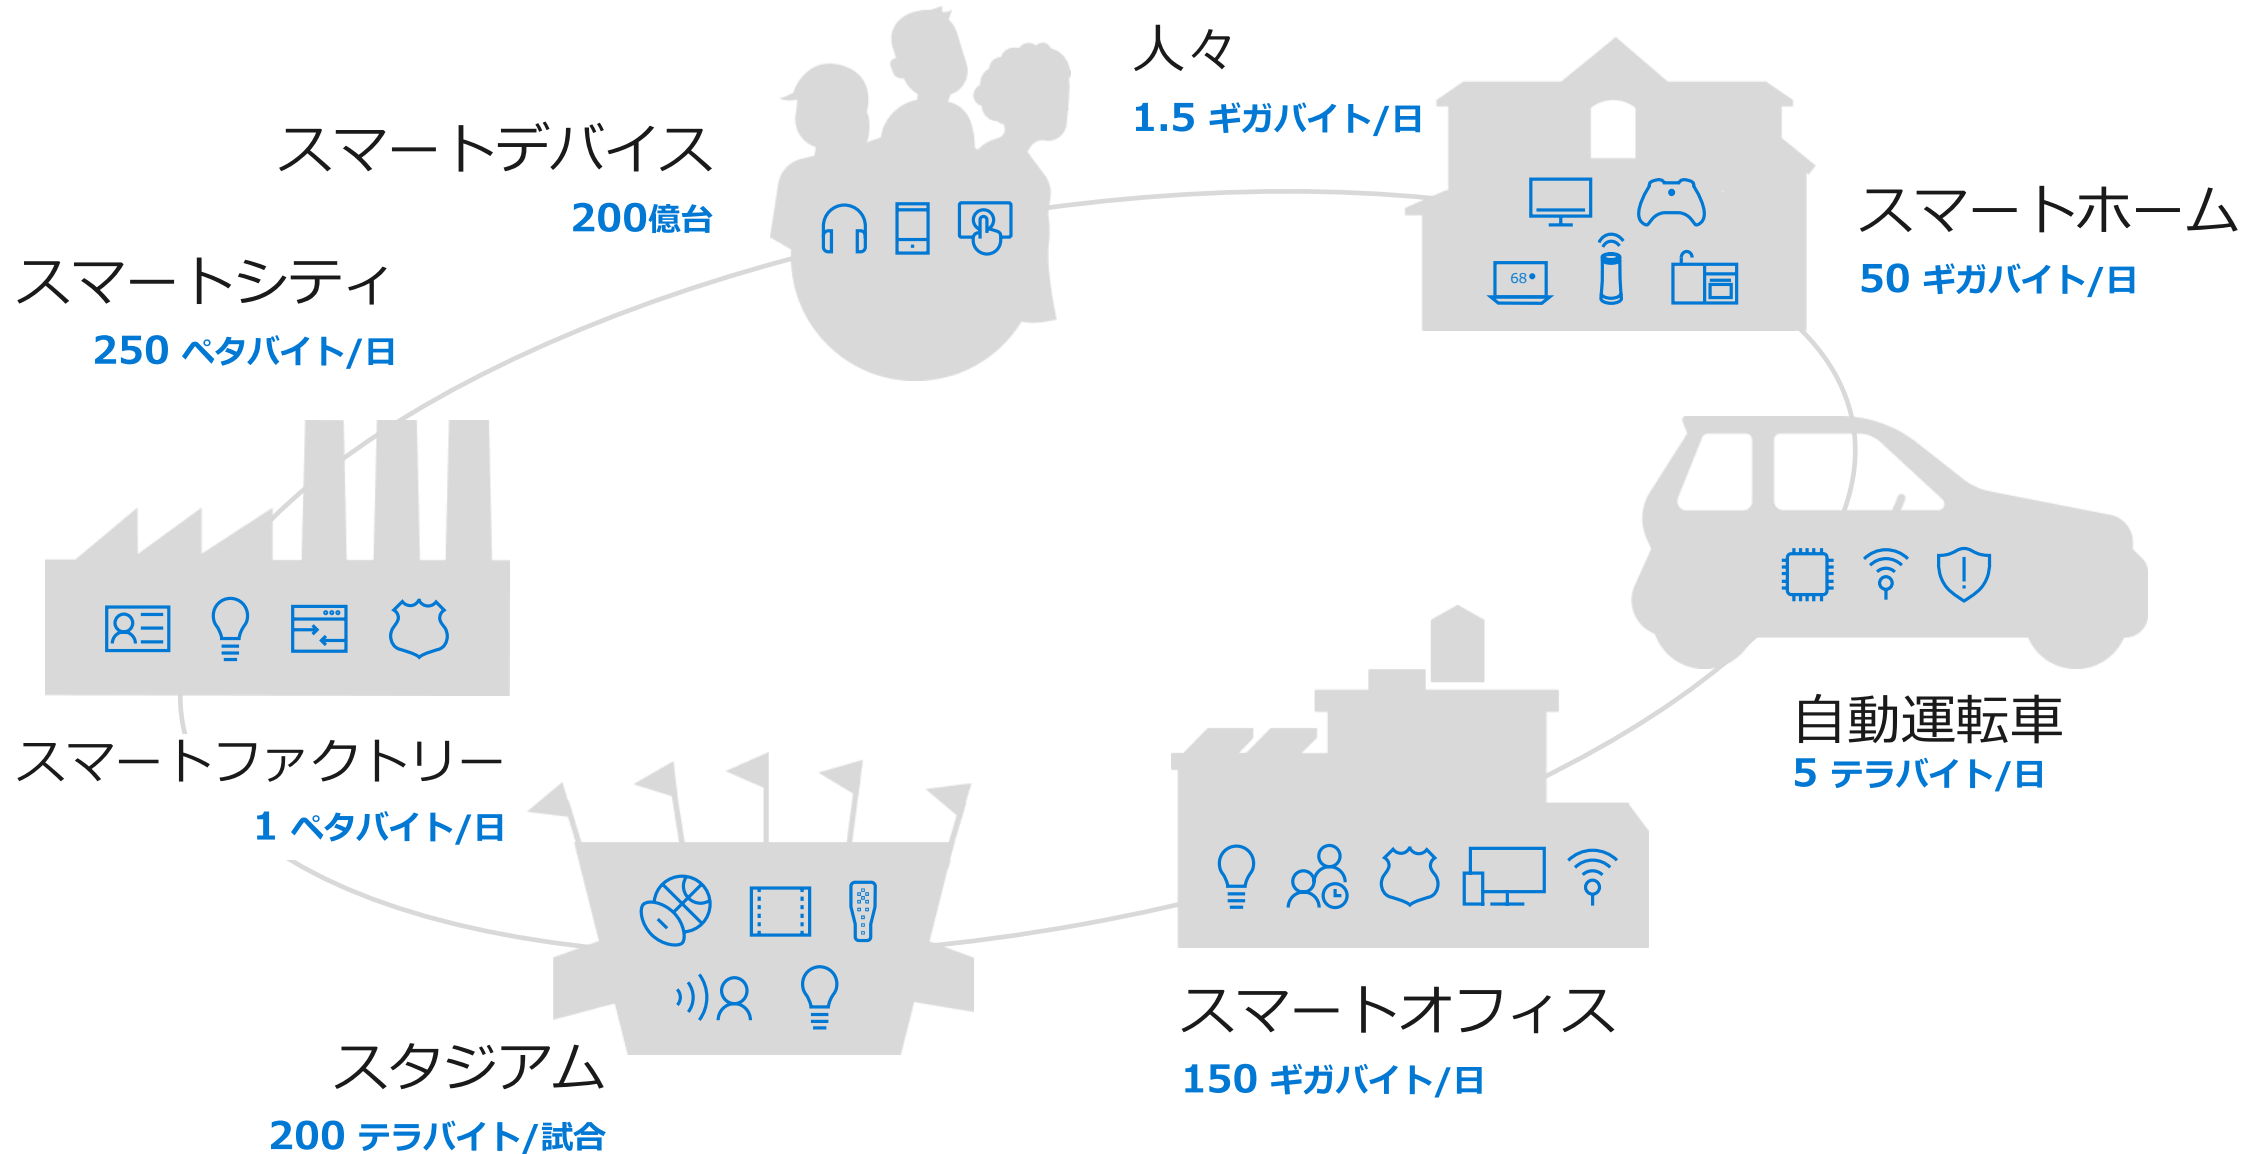

A hand in a blue shirt is shown from the bottom right, holding a blue cloud. The cloud is connected to several hand-drawn icons of technology: a server tower, a stack of three server racks, a smartphone, a laptop, a desktop monitor, and another server tower. Bidirectional arrows connect the cloud to each of these devices, symbolizing a networked society. The background is a blurred city street with tall buildings.

すべてがインターネットにつながる社会

インターネットに接続されていたモノの変化

- 軍用コンピュータ
- データセンターのサーバー
- コンピュータ、ノートパソコン
- 携帯電話（iモード）
- スマートフォン、タブレット
- 自動車、工場、住宅、家電

・・・そして

あらゆるモノがインターネットにつながる

- モノをインターネットに接続することが安価に
- 様々なデータを得ることができるセンサーが登場
- **そもそもあらゆるものがインターネット接続前提へ**

2020年までに…驚異的なビッグデータの量

An aerial view of a city skyline, likely Tokyo, with various skyscrapers and buildings. The image is overlaid with a semi-transparent blue horizontal band across the middle. Several white location pin icons are scattered across the cityscape, and a blue circular icon with a white dot and a trail is visible in the lower-left quadrant. The text "IoT が私たちの社会を変える" is centered in the blue band.