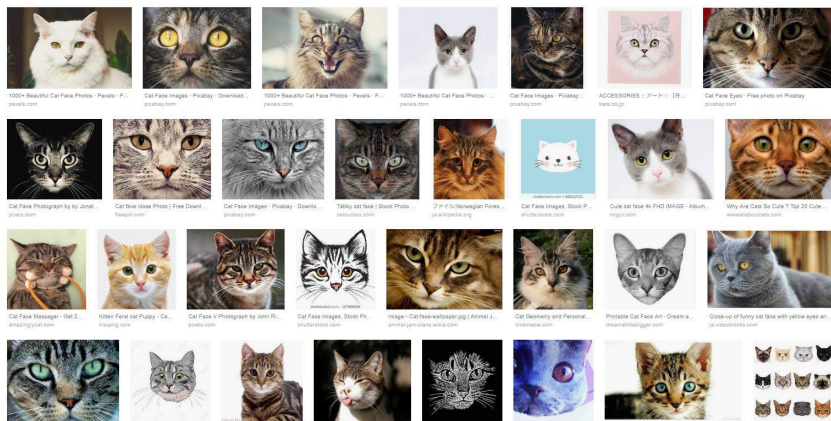

Cat Face Images - Pixabay - Downlo...
pixabay.com

Tabby cat face | Stock Photo ...
colourbox.com

ファイル:Norwegian Fores...
ja.wikipedia.org

Cat Face Images, Stock P...
shutterstock.com

Cute cat face 4k FHD IMAGE - Album...
imgur.com

Why Are Cats So Cute? Top 20 Cute ...
www.wallaboutcats.com

Cat Face Massager - Get 2...
amazinglycat.com

Kitten Feral cat Puppy - Ca...
kisspng.com

Cat Face V Photograph by John Ri...
pixels.com

Cat Face Images, Stook Ph...
shutterstock.com

Image - Cat-face-wallpaper.jpg | Animal J...
animal-jam-clans.wikia.com

Cat Geometry and Personal...
lovemeow.com

Printable Cat Face Art - Dream a...
dreamalittlebigger.com

Close-up of funny cat face with yellow eyes an...
js.videoblocks.com

人工知能（AI）は学習し推論する

■ ビッグデータを使って学習

■ 学習した知能を使って推論

猫の特徴ってなんだろう？
なるほど、これが猫の特徴か

ひょっとして
これは猫なんじゃないか？

今や人工知能 (AI) は人間以上の精度を実現

2016年

2017年