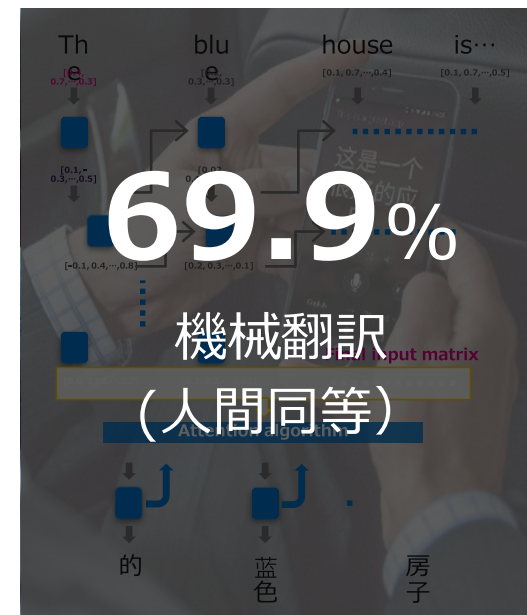

Image - Cat-face-wallpaper.jpg | Animal J...
animal-jam-clans.wikia.com

Cat Geometry and Personal...
lovemeow.com

Printable Cat Face Art - Dream a...
dreamalittlebigger.com

Close-up of funny cat face with yellow eyes an...
js.videoblocks.com

人工知能（AI）は学習し推論する

■ ビッグデータを使って学習

■ 学習した知能を使って推論

猫の特徴ってなんだろう？
なるほど、これが猫の特徴か

ひょっとして
これは猫なんじゃないか？

今や人工知能 (AI) は人間以上の精度を実現

2016年

2017年

2018年1月

2018年3月

近畿大学様：稚魚自動選別をAI・人工知能で

- AIとIoTが支える第一次産業の働き方改革
- 真鯛の稚魚選別に AI と IoT活用
- 一定面積あたりの稚魚数を分析、最適な作業を実現

伊勢の老舗店「ゑびや」様 店舗経営とAI

- 需要予測的中率 90% 超
- 4年間で売上4倍、利益率10倍
- 平均給与 20% アップ、完全週休二日制、残業無し、特別休暇年間最大15日（消化率80%）