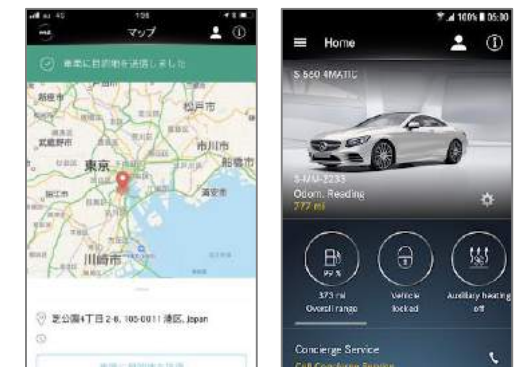

— *Jeff Wile*

Senior Vice President, Cloud & Infrastructure

建設機械の例

- コマツをはじめ多くの建設機械メーカーがIoTを活用
 - 現在位置・稼働時間や稼働状況・燃料残量・故障情報などを遠隔で確認
 - モニタリングだけでなくエンジンを止めるなどの遠隔制御が可能
- さらに、自動運転によるスマートコンストラクションへ

建設機械の状況確認

遠隔操作などの
オペレーションセンター

石川県加賀市：除雪車の運行管理をIoT化

- クラウド採用の除雪車運行システム「スノプロアイ」
- 除雪車の運行管理をリアルタイム化
- 運行状況把握や報告書管理の効率化
- 今後は AIで除雪作業を最適化

自動車 + インターネット でサービス向上

- 自動車メーカーと顧客との接点の拡大
- 付加サービス、メンテナンス向上
- 自動運転などなど

↓ 日産自動車

トヨタ自動車 ⇒

↓ BMW

↓ Tesla

↓ Mercedes Benz

鉄道会社の列車の走行位置がわかるサービス

- もともとわかっている列車の走行位置を利用者に表示

東急電鉄

JR東日本

京王電鉄

東京メトロ

家畜生産現場でのIoTチャレンジの例