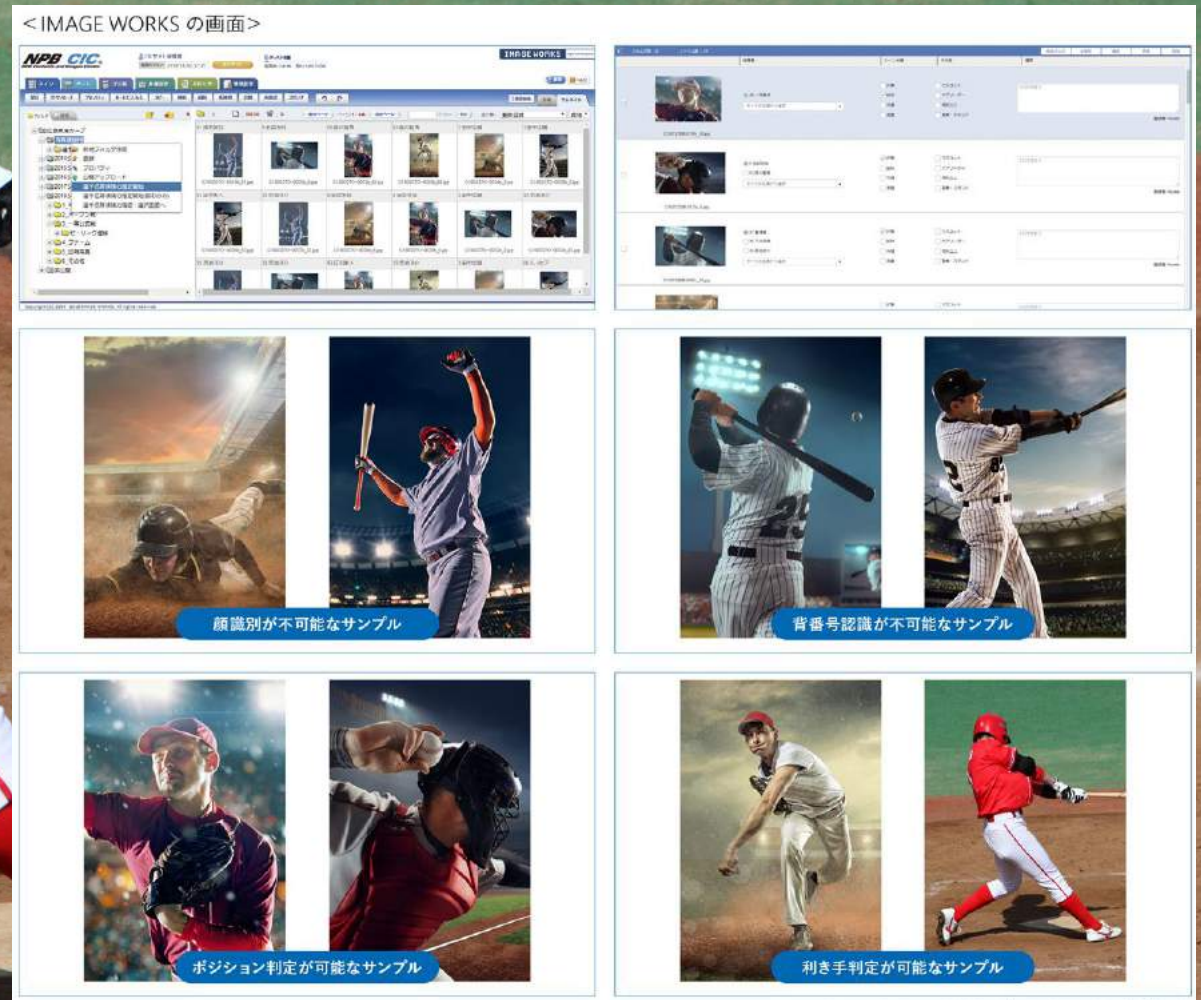

プロ野球選手、ポジション、シーンを自動判別

※ IMAGE WORKS の画面の写真は、すべてイメージ画像です。