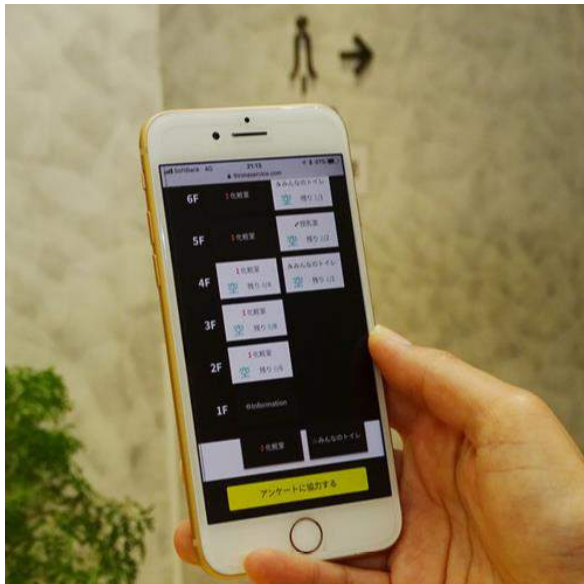

A hand in a blue shirt is shown from the bottom right, holding a blue cloud. The cloud is connected to several hand-drawn icons of technology: a server tower, a stack of three server racks, a smartphone, a laptop, a desktop monitor, and another server tower. Bidirectional arrows connect the cloud to each of these devices, symbolizing a networked society. The background is a blurred city street with tall buildings.

2020年までに…驚異的なビッグデータの量

An aerial view of a city skyline, likely Tokyo, with various skyscrapers and buildings. The image is overlaid with a semi-transparent blue horizontal band across the middle. Several white location pin icons are scattered across the cityscape, and a blue circular icon with a white dot and a trail is visible in the lower-left quadrant. The text "IoT が私たちの社会を変える" is centered in the blue band.

IoT が私たちの社会を変える

ビル、工場、店舗のIoT化

- 「BEMS」を使い、建物や地域内の消費エネルギー量を可視化、空調や照明を**自動制御し最適化**
- CO2排出量削減に向けた省エネの推進
- 監視カメラの設置を強化しさらにAIによる防犯対策
- スマートビル、スマートファクトリーの実現

竹中工務店のビルマネジメント

富士通のファクトリーマネジメント

ビルの設備（トイレ）がIoT化されている例

- ビル会社/管理会社、IT企業、鉄道、小売企業が提供
- トイレの利用状況の把握、混雑の解消、清掃の最適化
- 多様性のある社会への対応

2018年に百貨店「マルイ」
で行われた実証実験

小田急電鉄のトイレ空き状況

東京メトロのトイレ空き状況

ビル設備でのチャレンジ (個室トイレの例)

STARBUCKS：コーヒーマシンのIoT化

IoT技術を活用し
迅速なレシピ展開と
機会損失の抑制を実現

約70種のレシピコントロールとコーヒーマシンの予測保守により、来店されるお客様向けに迅速な最新レシピの展開と予測保守による機会損失を実現